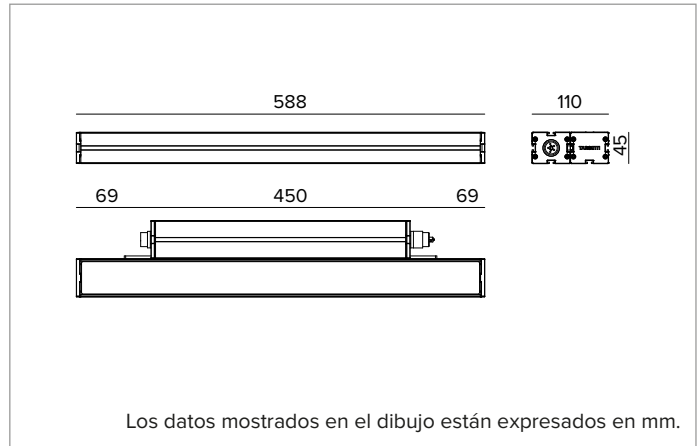

E0542GFL830ELBA | JEDI NOVA 55 Proyector Side Box Proyector lineal orientable de LED

		3000K	H(m)	D1(m)	D2(m)	E _{max} (lx)	
		Ra80	10°	38°			
		Fixture Power	35W	1	0.17	0.70	21448
		Source Flux	4548lm	2	0.34	1.39	5362
		Fixture Flux	3496lm	3	0.51	2.09	2383
		Efficacy	100lm/W	4	0.69	2.79	1341
TS2099	I _{max} =4716cd/klm	I _{max}	21448cd	5	0.86	3.48	858

Óptica: LENTE

Apertura del haz de luz: GRZ 10°x40°

Eficiencia óptica: 77%

Flujo luminaria: 3496lm

Rendimiento luminoso: 100lm/W

Seguridad fotobiológica: Conforme al grupo de riesgo RG1 (Riesgo Bajo)

CARACTERÍSTICAS MECÁNICAS

Cuerpo de aluminio extruido anodizado 15μ. Pantalla plana de cristal extra claro de 5mm de espesor. Cuerpo de la luminaria orientable respecto a la superficie de instalación mediante estribos accesorios.

Color y acabado: Anodización, negro

Dimensiones: L=588mm

Peso: 3,2Kg

Versión: STANDARD

Grado de protección: IP66,IP67,IP68,IP69

Resistencia mecánica: IK07

CARACTERÍSTICAS ELÉCTRICAS

Driver integrado, en la versión ON-OFF (posicionado lateralmente al cuerpo óptico). Equipado con cableado pasante con conectores IN/OUT para instalación de panel con sellado longitudinal (el sellado limita el riesgo de ascenso de la humedad hacia el driver / cuerpo óptico). Luminaria compatible con EN 60598-2-22 para suministro de energía desde un sistema de emergencia centralizado CPSS (Central Power Supply System), no incorporado en la luminaria - áreas de alto riesgo excluidas. La potencia y el flujo predeterminados son 100% en CA y 100% en CC.